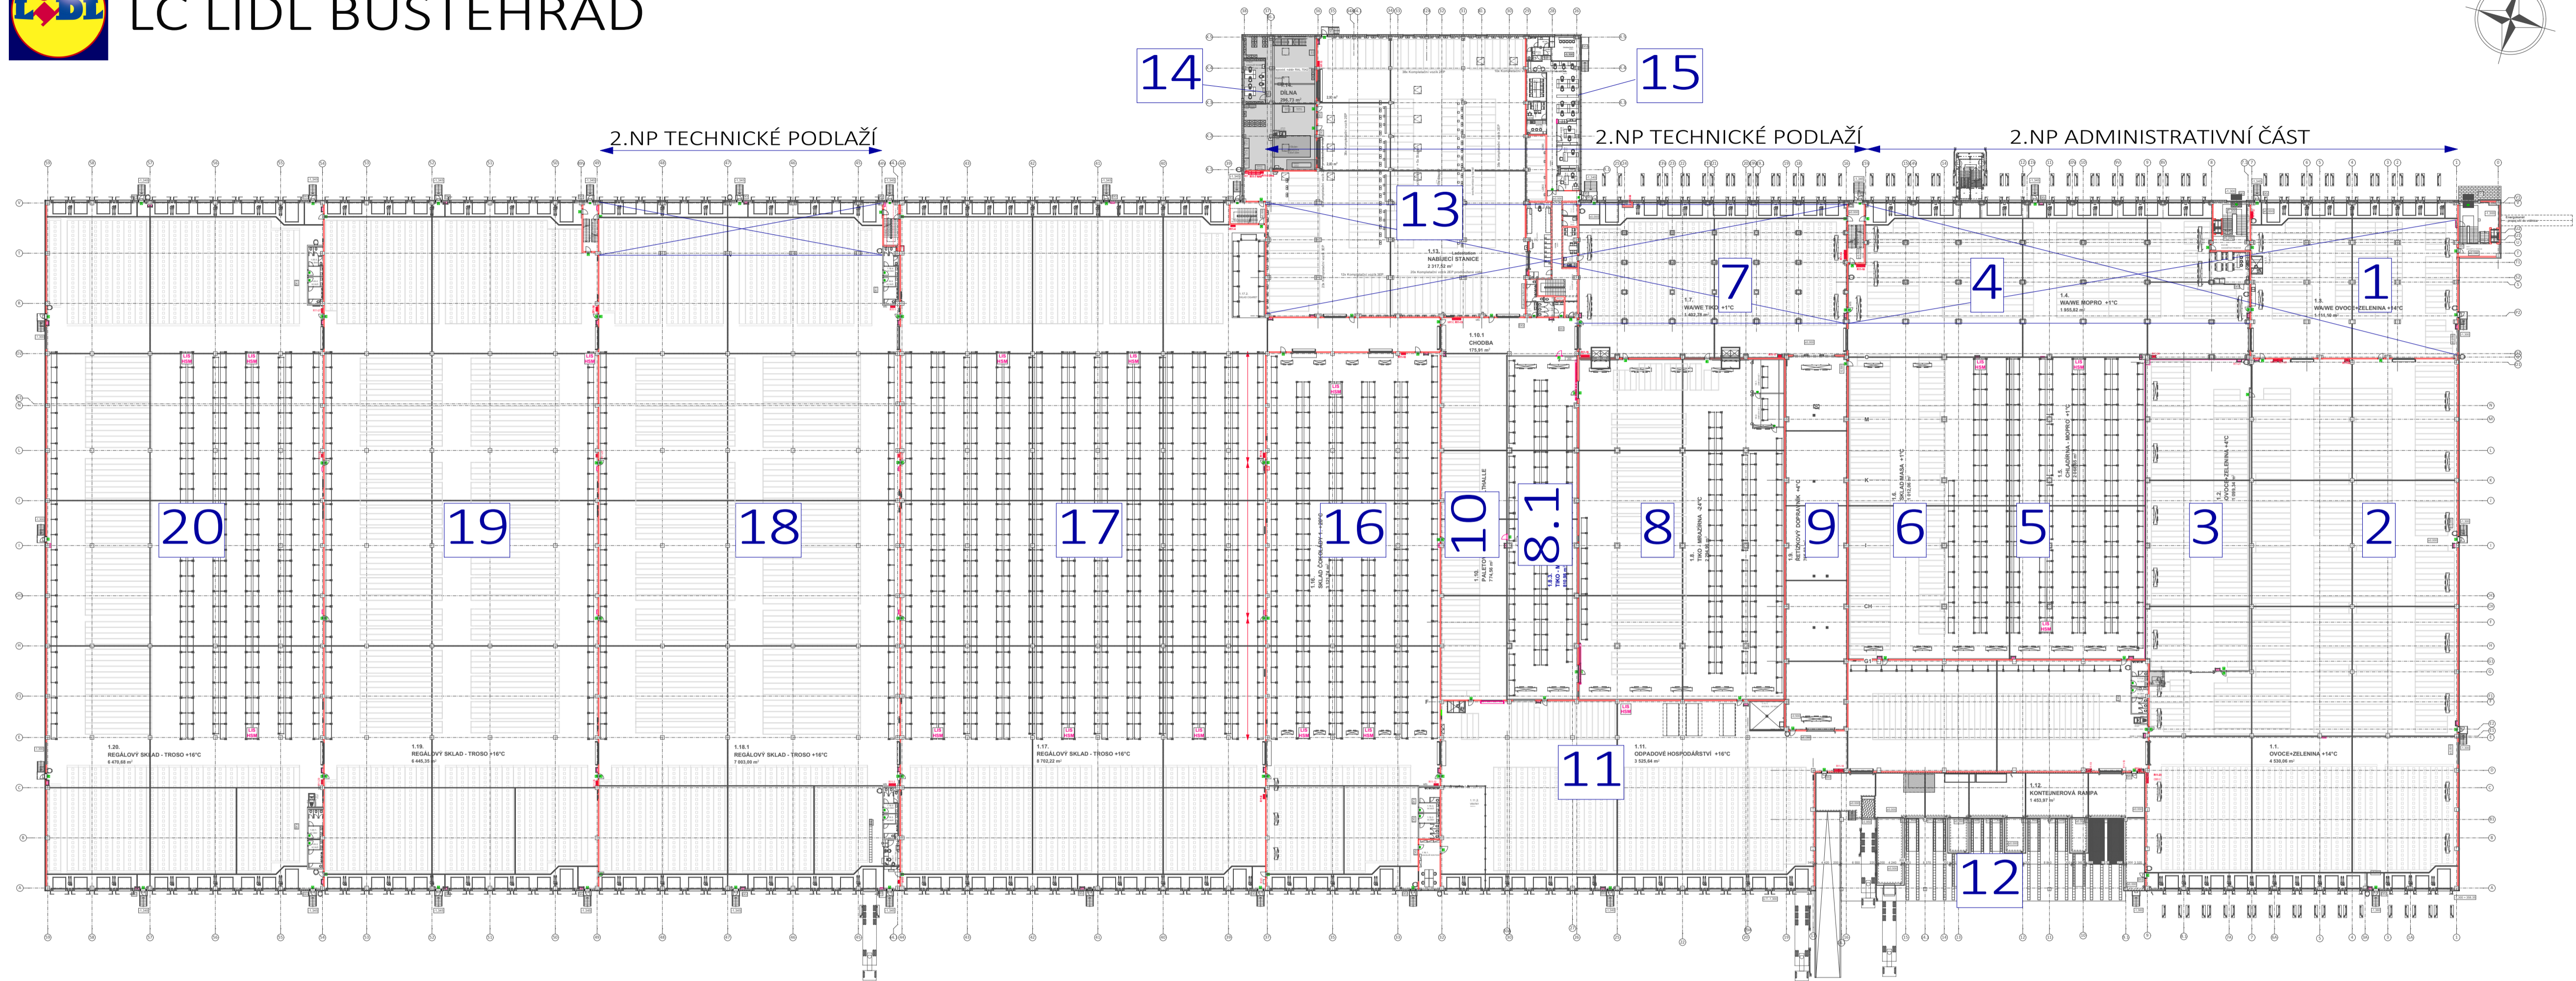

# LC LIDL BUŠTĚHRAD

- |           |                              |            |                                   |          |                                   |
|-----------|------------------------------|------------|-----------------------------------|----------|-----------------------------------|
| <b>14</b> | DÍLNA + KANCELÁŘ TECHNICI    | <b>8</b>   | TIKO - MRAZÍRNA -24°C             | <b>1</b> | PŘÍJEM/VÝDEJ OVOCE+ZELENINA +14°C |
| <b>15</b> | KANCELÁŘ DISPEČEŘI - DISPO   | <b>8.1</b> | TIKO - MRAZÍRNA ROZŠÍŘENÍ -24°C   | <b>2</b> | OVOCE+ZELENINA +14°C              |
| <b>16</b> | SKLAD ČOKOLÁDY 1. +20°C      | <b>9</b>   | ŘETÍZKOVÝ DOPRAVNÍK +4°C          | <b>3</b> | OVOCE+ZELENINA +4°C               |
| <b>17</b> | REGÁLOVÝ SKLAD - TROSO +16°C | <b>10</b>  | PALETOVÉ HOSPODÁŘSTVÍ - KALTHALLE | <b>4</b> | PŘÍJEM/VÝDEJ MOPRO +1°C           |
| <b>18</b> | REGÁLOVÝ SKLAD - TROSO +16°C | <b>11</b>  | ODPADOVÉ HOSPODÁŘSTVÍ +16°C       | <b>5</b> | CHLADÍRNA - MOPRO +1°C            |
| <b>19</b> | REGÁLOVÝ SKLAD - TROSO +16°C | <b>12</b>  | KONTEJNEROVÁ RAMPKA               | <b>6</b> | SKLAD MASA +1°C                   |
| <b>20</b> | REGÁLOVÝ SKLAD - TROSO +16°C | <b>13</b>  | NABÍJECÍ STANICE                  | <b>7</b> | PŘÍJEM/VÝDEJ TIKO +1°C            |